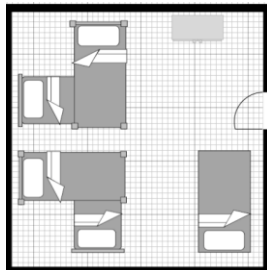

307

306

305

Sortie

302

103

CENTRAL

Capacité: 41 personnes

Douches, toilettes et lavabos à l'étage

Étagères de rangement

Salle commune

NON FOURNI

Literie

Serviette de bain

304

303