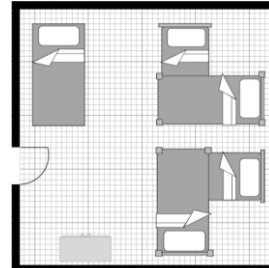

307

306

305

Sortie

302

103

CENTRAL

Capacité: 41 personnes

Douches, toilettes et lavabos à l'étage

Étagères de rangement

Salle commune

NON FOURNI

Literie

Serviette de bain

304

303