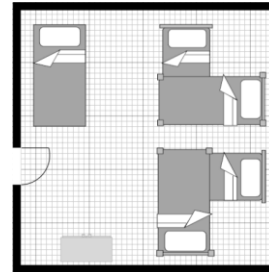

307

306

305

Sortie

302

103

CENTRAL

Capacité: 41 personnes

Douches, toilettes et lavabos à l'étage

Étagères de rangement

Salle commune

NON FOURNI

Literie

Serviette de bain

304

303