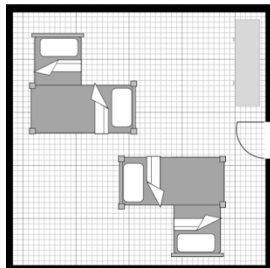

307

306

305

Sortie

302

103

CENTRAL

Capacité: 41 personnes

Douches, toilettes et lavabos à l'étage

Étagères de rangement

Salle commune

NON FOURNI

Literie

Serviette de bain

304

303