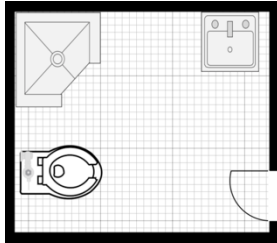

307

306

305

Sortie

302

103

CENTRAL

Capacité: 41 personnes

Douches, toilettes et lavabos à l'étage

Étagères de rangement

Salle commune

NON FOURNI

Literie

Serviette de bain

304

303