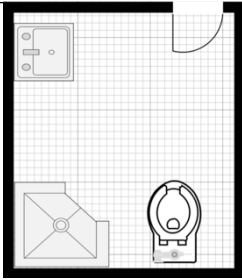

307

306

305

Sortie

302

103

CENTRAL

Capacité: 41 personnes

Douches, toilettes et lavabos à l'étage

Étagères de rangement

Salle commune

NON FOURNI

Literie

Serviette de bain

304

303