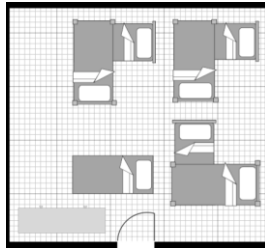

307

306

305

Sortie

302

103

CENTRAL

Capacité: 41 personnes

Douches, toilettes et lavabos à l'étage

Étagères de rangement

Salle commune

NON FOURNI

Literie

Serviette de bain

304

303