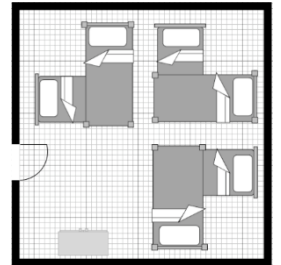

SORTIE

PALESTRE

Capacité: 42 personnes

Douches, toilettes et lavabos à l'étage

Étagères de rangement

Salle commune

NON FOURNI

Literie

Serviette de bain

207

209

117

213

210

208

206