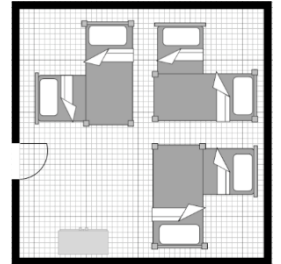

SORTIE

PALESTRE

Capacité: 42 personnes

Douches, toilettes et lavabos à l'étage

Étagères de rangement

Salle commune

NON FOURNI

Literie

Serviette de bain

207

209

117

213

210

208

206