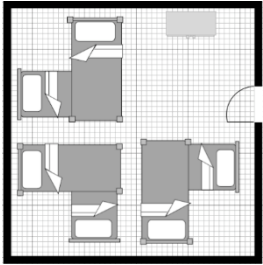

SORTIE

PALESTRE

Capacité: 42 personnes

Douches, toilettes et lavabos à l'étage

Étagères de rangement

Salle commune

NON FOURNI

Literie

Serviette de bain

207

209

117

213

210

208

206