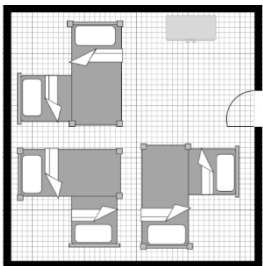

SORTIE

PALESTRE

Capacité: 42 personnes

Douches, toilettes et lavabos à l'étage

Étagères de rangement

Salle commune

NON FOURNI

Literie

Serviette de bain

207

209

117

213

210

208

206