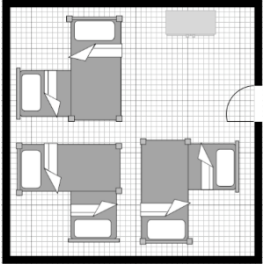

SORTIE

PALESTRE

Capacité: 42 personnes

Douches, toilettes et lavabos à l'étage

Étagères de rangement

Salle commune

NON FOURNI

Literie

Serviette de bain

207

209

117

213

210

208

206