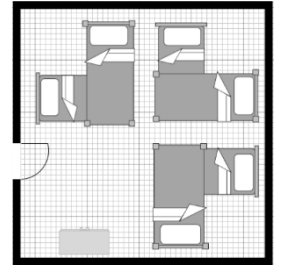

SORTIE

PALESTRE

Capacité: 42 personnes

Douches, toilettes et lavabos à l'étage

Étagères de rangement

Salle commune

NON FOURNI

Literie

Serviette de bain

207

209

117

213

210

208

206