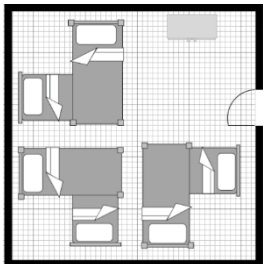

SORTIE

PALESTRE

Capacité: 42 personnes

Douches, toilettes et lavabos à l'étage

Étagères de rangement

Salle commune

NON FOURNI

Literie

Serviette de bain

207

209

117

213

210

208

206