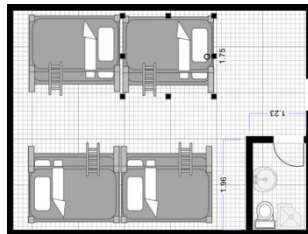

2022

2021

Sortie

PAVILLON XX

Capacité: 80 personnes

Douche, toilette et lavabo
dans les chambres

Étagères de rangement

NON FOURNI