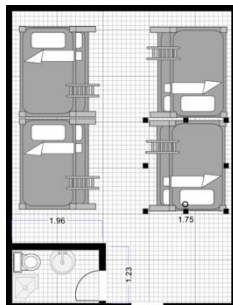

2027

2028

2029

2030

2026

2025

2024

2023

2022

2021

Sortie

PAVILLON XX

Capacité: 80 personnes

Douche, toilette et lavabo
dans les chambres

Étagères de rangement

NON FOURNI

Literie

Serviette de bain