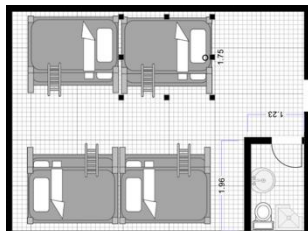

2027

2028

2029

2030

2026

2025

2024

2023

2022

2021

Sortie

PAVILLON XX

Capacité: 80 personnes

Douche, toilette et lavabo
dans les chambres

Étagères de rangement

NON FOURNI

Literie

Serviette de bain