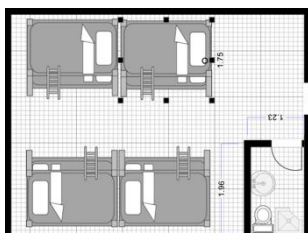

2027

2028

2029

2030

2026

2025

2024

2023

2022

2021

Sortie

PAVILLON XX

Capacité: 80 personnes

Douche, toilette et lavabo
dans les chambres

Étagères de rangement

NON FOURNI

Literie

Serviette de bain