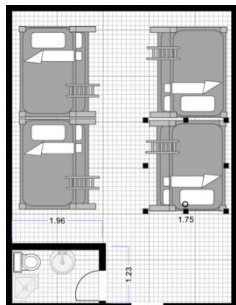

2027

2028

2029

2030

2026

2025

2024

2023

2022

2021

Sortie

PAVILLON XX

Capacité: 80 personnes

Douche, toilette et lavabo
dans les chambres

Étagères de rangement

NON FOURNI

Literie

Serviette de bain