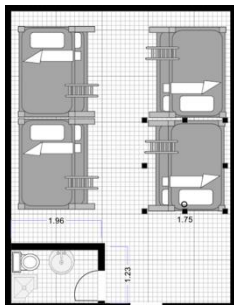

2027

2028

2029

2030

2026

2025

2024

2023

2022

2021

Sortie

PAVILLON XX

Capacité: 80 personnes

Douche, toilette et lavabo
dans les chambres

Étagères de rangement

NON FOURNI

Literie

Serviette de bain