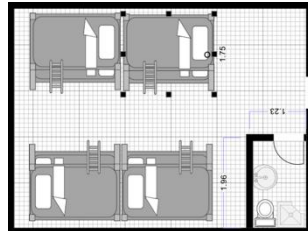

2022

2021

Sortie

PAVILLON XX

Capacité: 80 personnes

Douche, toilette et lavabo
dans les chambres

Étagères de rangement

NON FOURNI