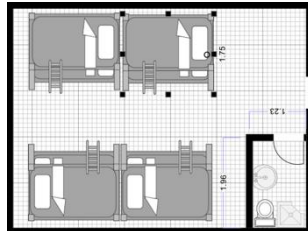

2022

2021

Sortie

PAVILLON XX

Capacité: 80 personnes

Douche, toilette et lavabo
dans les chambres

Étagères de rangement

NON FOURNI