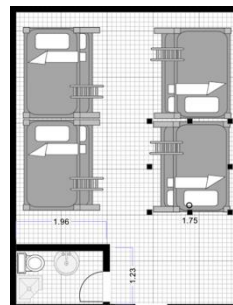

2027

2028

2029

2030

2026

2025

2024

2023

2022

2021

Sortie

PAVILLON XX

Capacité: 80 personnes

Douche, toilette et lavabo
dans les chambres

Étagères de rangement

NON FOURNI

Literie

Serviette de bain