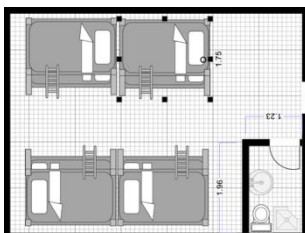

2027

2028

2029

2030

2026

2025

2024

2023

2022

2021

Sortie

PAVILLON XX

Capacité: 80 personnes

Douche, toilette et lavabo
dans les chambres

Étagères de rangement

NON FOURNI

Literie

Serviette de bain