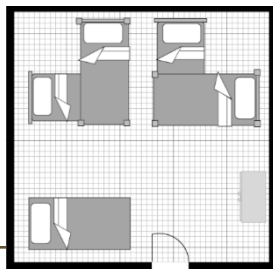

319

318

317

316

315

314

313

312

311

RONDEAU

Capacité: 52 personnes

Douches, toilettes et lavabos à l'étage

Étagères de rangement

Salle commune

NON FOURNI

Literie

Serviette de bain