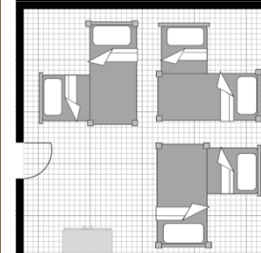

319

318

317

316

315

314

313

312

311

RONDEAU

Capacité: 52 personnes

Douches, toilettes et lavabos à l'étage

Étagères de rangement

Salle commune

NON FOURNI

Literie

Serviette de bain