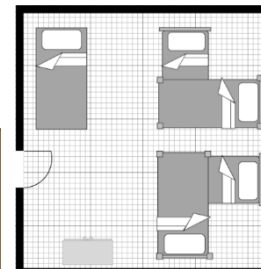

319

318

317

316

315

314

313

312

311

RONDEAU

Capacité: 52 personnes

Douches, toilettes et lavabos à l'étage

Étagères de rangement

Salle commune

NON FOURNI

Literie

Serviette de bain