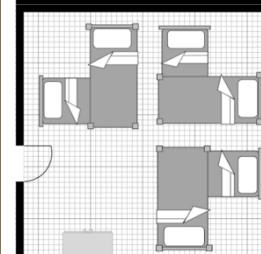

319

318

317

316

315

314

313

312

311

RONDEAU

Capacité: 52 personnes

Douches, toilettes et lavabos à l'étage

Étagères de rangement

Salle commune

NON FOURNI

Literie

Serviette de bain