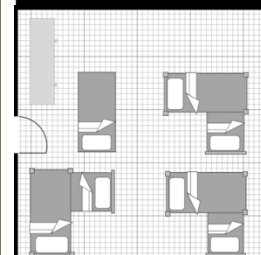

319

318

317

316

315

314

313

312

311

RONDEAU

Capacité: 52 personnes

Douches, toilettes et lavabos à l'étage

Étagères de rangement

Salle commune

NON FOURNI

Literie

Serviette de bain